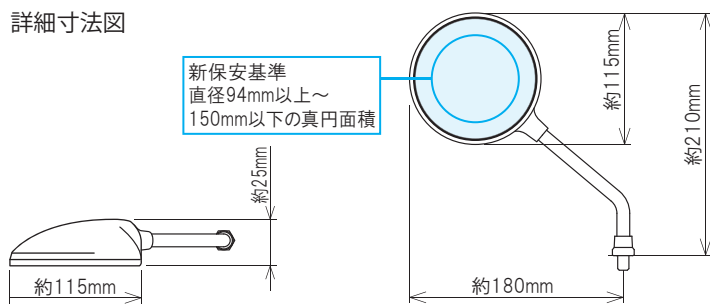

■新保安基準：ミラーボディーが縦120mm×横200mm以下・ミラー部分が直径78mmの真円が鏡内に収まる面積

：歩行者との接触時に障害を与えるもの（ノーマルミラーは逆ネジアダプターを使用し、衝撃緩和を図っています）

※この製品はボディー形状、ミラー面積は新保安基準に適合されますが、逆ネジアダプターを外して装着した場合、新保安基準外になります。

M10正ネジ/ブラック

装着 (M10正ネジ/ブラック)

装着 (M10正ネジ/ブラック)

M10逆ネジ/メッキ

装着 (M10逆ネジ/メッキ)

装着 (M10逆ネジ/メッキ)

品名	クラシックミラー(左右セット)		
対象車両	汎用		
品番/JANコード	M10正ネジ/ブラック	品番:06-01-1138	JAN:4514162804636
	M10正ネジ/メッキ	品番:06-01-1139	JAN:4514162804643
	M10逆ネジ/ブラック	品番:06-01-1140	JAN:4514162804650
	M10逆ネジ/メッキ	品番:06-01-1141	JAN:4514162804667
価格(税込)	¥3,080		
発売日	2022年4月予定		

詳細寸法図

SPECIAL PARTS TAKEGAWA 行

注文書

品名	品番	価格(税込)	JANコード	注文数
クラシックミラー(M10正ネジ/ブラック) (左右セット)	06-01-1138	¥3,080	4514162804636	
クラシックミラー(M10正ネジ/メッキ) (左右セット)	06-01-1139	¥3,080	4514162804643	
クラシックミラー(M10逆ネジ/ブラック) (左右セット)	06-01-1140	¥3,080	4514162804650	
クラシックミラー(M10逆ネジ/メッキ) (左右セット)	06-01-1141	¥3,080	4514162804667	