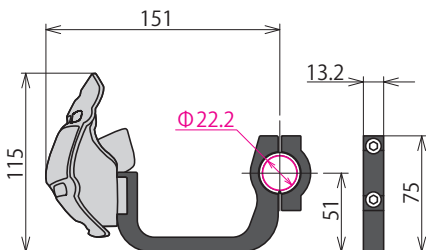

※ナックルガードが汚れた際は、大量に水をかけながら柔らかいスポンジで拭いて下さい。(キズの原因になります。)
※SP武川製マルチステーブラケットキット(08-01-0169/08-01-0170)/SP武川製ヘルメットホルダー(08-01-0151)との同時装着は出来ません。

09-11-0303

装着(ダックス125)

装着(クロスカブ110)

寸法図(mm)

品名	ナックルガード(ブラック)
対象車両	クロスカブ110(JA60-1000001~) ダックス125(JB04-1000001~)
品番	09-11-0303
JANコード	4514162800737
価格(税込)	¥8,580
発売日	発売中

SPECIAL PARTS TAKEGAWA 行

注文書

品名	品番	価格(税込)	JANコード	注文数
ナックルガード(ブラック)	09-11-0303	¥8,580	4514162800737	

〒584-0069 大阪府富田林市錦織東3丁目5番16号
(株)スペシャルパーツ武川 TEL 0721-25-1357

お客様先様名

FAX 0721-24-5059

様