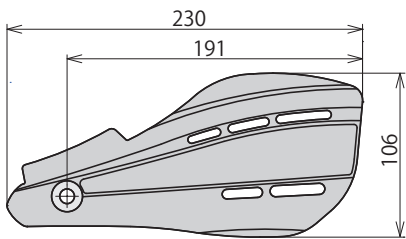

※ナックルガードが汚れた際は、大量に水をかけながら柔らかいスポンジで拭いて下さい。(キズの原因になります。)
※SP武川製マルチステーブラケットキット(08-01-0169/08-01-0170)/SP武川製ヘルメットホルダー(08-01-0151)との同時装着は出来ません。

09-11-0303

装着(ダックス125)

装着(クロスカブ110)

寸法図(mm)

品名	ナックルガード(ブラック)
対象車両	クロスカブ110(JA60-1000001~) ダックス125(JB04-1000001~)
品番	09-11-0303
JANコード	4514162800737
価格(税込)	¥8,580
発売日	発売中