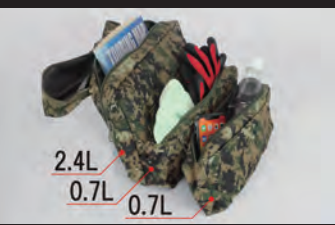

■サイドバッグサポート(ブラック)

ダックス125(JB04)

サイドバッグを安全に装着できる“サイドバッグサポート”にダックス125(JB04)用が**新登場!!**

SP武川製各種バッグ等の積載用具を車両に取り付ける際に車両とのクリアランスを保持し、巻き込みを防止するサポートです。車両との固定箇所を3箇所にする事で回り止めや強度を確保しております。 スチール製ブラック塗装仕上げ 車体の乗車時左に取り付ます。取り付け確認バッグサイズ:約220(H)×270(W)×100(D)mm 許容積載量:2.0kg ※SP武川製リアアクションマウントナットとの同時装着はできません。
 ■純正グラブバー、又はSP武川製リアキャリア(開発中)の同時装着が可能です。
 ■SP武川製取り付け対象バッグのツーリングバッグS、又は2WAYマルチバッグの同時装着をおすすめします。

09-11-0318

装着写真

SP武川製ツーリングバッグS装着

品名	サイドバッグサポート(ブラック)
対象車両	ダックス125 (JB04-1000001~)
品番	09-11-0318
JANコード	4514162607473
価格(税込)	¥14,080
発売日	2022年10月予定

08-01-0173

08-01-0174

■ツーリングバッグS

約5Lの容量の1ホール構造。バッグを覆う様にセットされた補強板により強度を持たせ、積載時も形状が崩れにくくしっかりとした作りになっています。スリングベルト・雨除けキャップ付属。 SP武川ロゴタグ付き。バッグ本体:約220(H)×270(W)×100(D)mm

品名	ツーリングバッグS				
対象	汎用				
品番/JANコード	ブラック	品番:08-01-0173	JAN:4514162292358	価格	¥5,280
価格(税込)	ACU(迷彩)	品番:08-01-0174	JAN:4514162292365	価格	¥5,280
発売日	発売中				

08-01-0166

08-01-0168

■2WAYマルチバッグ

2.4Lのメインと0.7Lのサブ2個の構成。背面にはスナップ付き固定ベルトがあるので、キャリアなどに装着しやすい仕様です。ショルダー sling 付属。SP武川ロゴタグ付き。バッグ本体:約220(H)×270(W)×100(D)mm