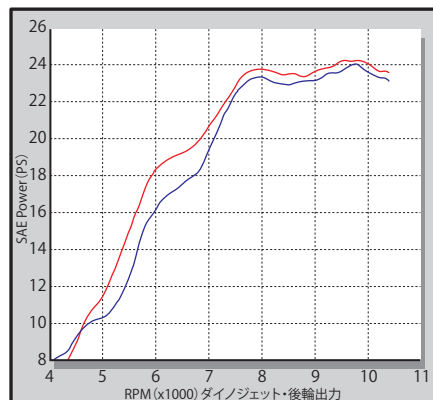

■政府認証マフラー

認証試験を受け、政府認証を取得している為、安心してマフラー交換を楽しむことができます。

近接排気騒音：90dB(A)

※政府認証は対象車両がノーマル状態に限ります。

04-02-0360

装着写真

装着写真

品名	SSSマフラー(政府認証)
対象車両/型式	レブル250 2BK-MC49(MC49-1000001~/1100001~/1200001~/1300001~)
品番	04-02-0360
JANコード	4514162292167
価格(税込)	¥63,800
発売日	2023年1月予定

テスト車両：レブル250 (MC49)
 ■ノーマルエンジン+SSSマフラー
 ■ノーマルエンジン+ノーマルマフラー
 ダイノジェットによる後輪出力データは、実走行とは異なります。測定時の気温によっても大きく左右されます。参考データとしてご覧下さい。

SPECIAL PARTS TAKEGAWA 行 注文書

品名	品番	価格(税込)	JANコード	注文数
SSSマフラー(政府認証)	04-02-0360	¥63,800	4514162292167	