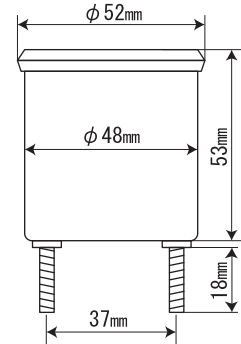

■Φ48スモールDNタコメーター詳細 DN=デジタルニードル

指針角度をデジタル信号&小型モーターで完全制御している為、指針保持力が高く、信頼性に優れています。  
メーター本体は耐震性、正確性に優れ、回転数機能にレブインジケーター、最高回転数記録を兼備しています。  
ブラックパネルにホワイートLED照明は夜間の認識性も抜群です。ステンレスボディーを採用。ラバーマウントタイプステー付属

※レブル250/500に本製品を装着する場合、簡単な配線加工が必要になります。  
※社外品のH.I.D.キット、他社製LEDヘッドライトやフォグランプ類は、絶対に同時装着しないで下さい。  
バラスト/インバーター(電圧変換装置)からデジタル回路の悪影響を与える高電圧ノイズが出る物があり、製品故障や動作不良の原因となります。

05-05-0121

装着写真

- ボディーサイズ: Φ48mm
- ネジサイズ: M4×18mm
- 取付ピッチ: 37mm
- ステンレスボディー

湿気抜き穴がある為、完全防水ではありません。  
作動による内部温度の変化によって発生してしまう湿気を抜く為の穴を本体裏面に設けています。

品名	Φ48スモールDNタコメーター12500RPM(レブインジケーター付き)
対象車両	レブル250(MC49-1000001~) レブル500(PC60-1000001~)
品番	05-05-0121
JANコード	4514162836835
価格(税込)	¥25,300
取付時間	0.9H
発売日	2023年2月発売予定