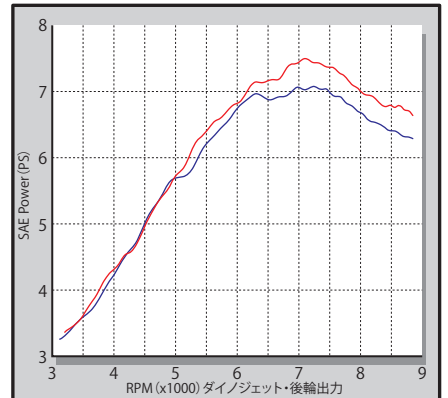

■政府認証マフラー

認証試験を受け、政府認証を取得している為、安心してマフラー交換を楽しむことが出来ます。
近接排気騒音 スーパーカブ110(JA59) : 87dB(A) / クロスカブ110(JA60) : 87dB(A) ※政府認証は対象車両がノーマル状態に限ります。

装着写真(スーパーカブ110)

装着写真(スーパーカブ110)

04-02-0377

装着写真(クロスカブ110)

装着写真(クロスカブ110)

テスト車両:クロスカブ110(JA60)
■ノーマルエンジン+スクランブラー(リフトアップ)マフラー
■ノーマルエンジン+ノーマルマフラー
ダイノジェットによる後輪出力データは、実走行とは異なります。測定時の気温によっても大きく左右されます。参考データとしてご覧下さい。

品名	スクランブラーマフラー(リフトアップ)(政府認証)
対象車両	スーパーカブ110 8BJ-JA59(JA59-1000001~) クロスカブ110 8BJ-JA60(JA60-1000001~)
型式	
品番/JANコード	品番:04-02-0377 JANコード:4514162801659
価格(税込)	¥54,780
取付時間	0.5H
発売日	2023年4月発売予定