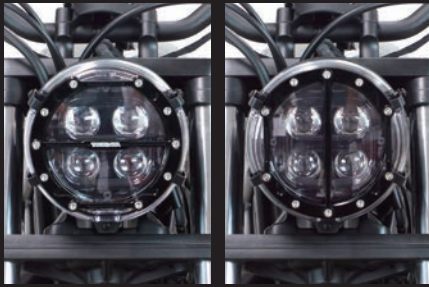

■ヘッドライトガード(ブラック)

CL250/500・レブル250/500/1100

2種類の固定方法が選択でき、圧倒的な存在感を生み出す“ヘッドライトガード”CL250/500・レブル250/500/1100用が**新登場!!**

ヘッドライトの光を遮ることなく使用できるヘッドライトガードです。
装着することで、フロント周りをエクストリームスタイルに上げることができ、圧倒的な存在感を生み出します。
又、アルミ削り出しのヘッドライトガードがフロント周りを美しく演出します。
ヘッドライトガードの固定方法は2種類から選択でき、車両スタイルに合わせてお選びいただけます。
ヘッドライトガード:アルミ削り出しブラックアルマイト 中央には、切削によりSP武川ロゴが入っています。(パターンAの場合)
固定用ステー:スチール製ブラック塗装仕上げ ※車検があるモデルは念の為、ヘッドライトガードを取り外してから車検を通して下さい。

09-09-0086

装着写真 (CL250)

装着写真 (レブル250)

固定方法 (左:パターンA/右:パターンB)

品名	ヘッドライトガード(ブラック)
対象車両	CL250(MC57-1000001~) CL500(PC68-1000001~) レブル250 (MC49-1200001~) レブル500 (PC60-1200001~) レブル1100 (SC83-1000001~) ※ホンダ純正ヘッドライトカウル装着車、レブル1100Tは対象外です。
品番	09-09-0086
JANコード	4514162806272
価格(税込)	¥16,830
取付時間	0.3H
発売日	2023年5月予定