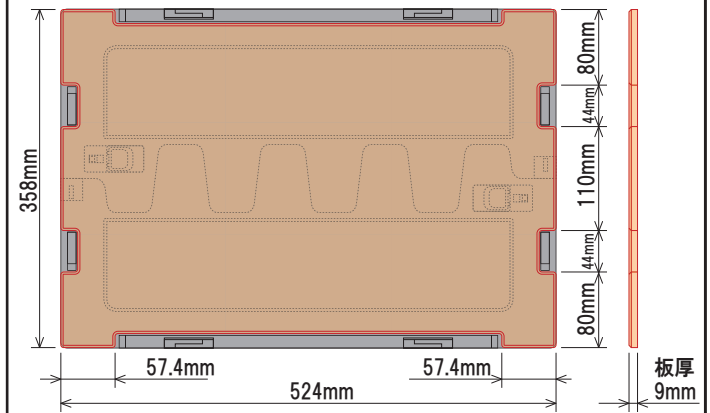

08-01-0070

対象SP武川製折り畳みコンテナ50L装着写真

エッジ部分に面取り加工を施すことで、安全性を高めると共に本体を美しく仕上げています。

対象のSP武川製コンテナは、2ヶ所の中窓を設けている為、上蓋の開閉ができなくても、中窓から物の出し入れが行えます。

テーブルプレート寸法図

品名	テーブルプレート
対象	SP武川製折り畳みコンテナ50L
品番 / JANコード	品番:08-01-0070 JAN:4514162840450
価格(税込)	¥1,650
取付時間 / 発売日	取付時間:0.1H 発売日:2023年8月予定

■折り畳みコンテナ50L

汎用

コンテナは不使用時に折り畳むことができる“折り畳みコンテナ”を採用。コンテナは上部開口以外に2ヶ所中窓がついている為、サイドからも荷物の出し入れが行えます。開口部は全てスライドロック機能付き。更にコンテナの内側を固定するロック機能付き  
※折り畳みコンテナ(クリアブルーとクリアホワイト)の上部開口部にスライドロック機能はありません。  
コンテナの各開口部には、セキュリティ用のロックホールがついている為、ワイヤー式ダイヤルロック等の取り付けが可能です。  
コンテナサイズ:外寸525mm×365mm×340mm 内寸485mm×332mm×310mm 折り畳み時の厚さ100mm 中窓(長辺)380mm×160mm 中窓(短辺)215mm×180mm  
本体重量:約3kg 許容重量:20kg(静荷重) 積み上げ最大段数:5段(※上記テーブルプレートを装着する場合、コンテナの積み重ねはできません。)  
※セキュリティロックは付属していません。又、ワイヤーロック以外のダイヤルロックの場合、ロックホールに適合しない可能性があります。

08-01-0070

対象SP武川製折り畳みコンテナ50L装着写真

エッジ部分に面取り加工を施すことで、安全性を高めると共に本体を美しく仕上げています。

対象のSP武川製コンテナは、2ヶ所の中窓を設けている為、上蓋の開閉ができなくても、中窓から物の出し入れが行えます。

■折り畳みコンテナ50L

汎用

コンテナは不使用時に折り畳むことができる“折り畳みコンテナ”を採用。コンテナは上部開口以外に2ヶ所中窓がついている為、サイドからも荷物の出し入れが行えます。開口部は全てスライドロック機能付き。更にコンテナの内側を固定するロック機能付き  
※折り畳みコンテナ(クリアブルーとクリアホワイト)の上部開口部にスライドロック機能はありません。  
コンテナの各開口部には、セキュリティ用のロックホールがついている為、ワイヤー式ダイヤルロック等の取り付けが可能です。  
コンテナサイズ:外寸525mm×365mm×340mm 内寸485mm×332mm×310mm 折り畳み時の厚さ100mm 中窓(長辺)380mm×160mm 中窓(短辺)215mm×180mm  
本体重量:約3kg 許容重量:20kg(静荷重) 積み上げ最大段数:5段(※上記テーブルプレートを装着する場合、コンテナの積み重ねはできません。)  
※セキュリティロックは付属していません。又、ワイヤーロック以外のダイヤルロックの場合、ロックホールに適合しない可能性があります。