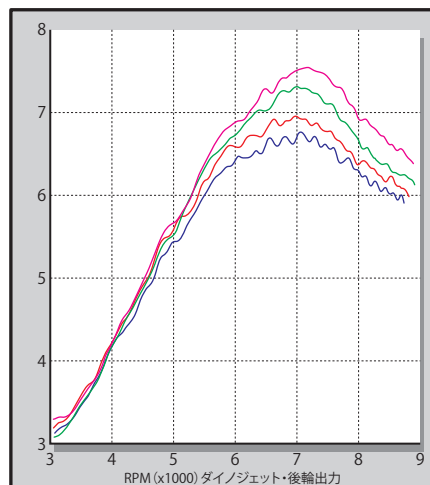

03-01-0043

装着写真(ノーマルエアフィルター)

装着写真(SP武川製パワーフィルター)

品名	パワーフィルター(純正エレメント交換タイプ)
対象車両	スーパーカブ110(JA44-1000001~/JA59-1000001~) スーパーカブ110プロ(JA42-1000001~/JA61-1000001~) クロスカブ110(JA45-1000001~/JA60-1000001~)
品番	03-01-0043
JANコード	4514162839553
価格(税込)	¥6,930
取付時間	スーパーカブ110(JA44) 0.6H スーパーカブ110プロ(JA42)・クロスカブ110(JA45) 0.3H スーパーカブ110(JA59)・スーパーカブ110プロ(JA61)・クロスカブ110(JA60) 0.2H
発売日	2023年9月発売予定