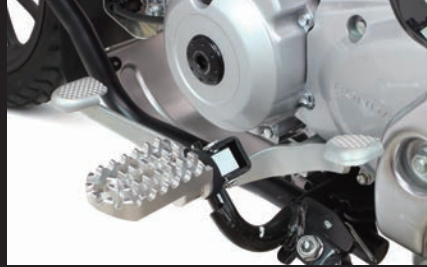

■ビレットワイドステップキット(シルバー)

クロスカブ110(JA10/JA45/JA60)

ノーマルステップ交換型のオールアルミ削り出し“ビレットワイドステップキット(シルバー)”新登場!!

ノーマルステップ交換型のオールアルミ削り出しワイドステップです。ノーマルと同様に可倒構造を継承しています。ステップと靴底の当たり面を大きくしたワイドサイズを採用することで、ライディング中のホールド感を高めます。又滑り止めとして、ステップ本体とインナーステップに多数の爪を配置することでフットポジションが安定し、快適なライディングをお楽しみ頂けます。ステップ本体、インナーステップはアルミ材を大胆に削り込み、表面にアルマイトを施しています。

■指定HONDA純正部品の別途購入により、ラバーステップ仕様にする事が出来ます。本製品はインナーステップを取り外すことで、指定されたHONDA純正部品のラバーとプレートが装着出来ます。トレッキングスタイルや街乗りスタイルなど使用用途に合わせ、ステップをカスタマイズ出来ます。

■ラバー、ステップ 50661-K87-A00 2個 ■プレート、ステップラバーセッティング 50662-K87-A00 2個

可倒構造にスポンジ材を採用している為、ステップを上げた状態で保管を行うと、スポンジが潰れ、ステップを下げた場合にガタつくことがあります。ステップを下げた状態(通常ステップ位置)で、時間をおくと元の形状へ戻ります。車両保管時は、ステップを下げた状態(通常ステップ位置)にしてください。

装着(クロスカブ110)

装着(クロスカブ110)

装着(クロスカブ110/ラバーステップ仕様)

06-13-0107

品名	ビレットワイドステップキット(シルバー)
対象車両	クロスカブ(JA10-4000001~) クロスカブ110(JA45-1000001~) クロスカブ110(JA60-1000001~)
品番	06-13-0107
JANコード	4514162801727
価格(税込)	¥22,550
取付時間	0.2H
発売日	2023年11月発売予定