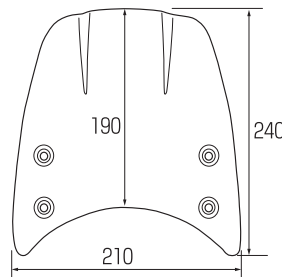

KITACO BRAND NEW ITEMS

2023 vol.12-1

CL250 にピッタリな カスタムパーツ続々リリース!!

CL250 (MC57)

※掲載車両には一部試作・販売予定のパーツも装着しています。

CL250

フロント周りのドレスアップに!

充電に必要な電源確保!!

生活必需品のモバイル携帯等、充電に必要な電源確保に!! 車種専用設計なので指定のギボシ端子に繋ぎ、付属リレーをカブラーに差し込むだけ※。設置箇所はブレーキマスターシリンダー共締めでスッキリ収まるように設計しています。

注意

- ●完全防水ではありません。洗車・雨天時は使用しないで下さい、また使用しないときは必ず付属のゴムキャップをする事。
- ●温度変化等により本体(ゴムキャップ)内部に結露が発生する恐れがあります。こまめに確認し水滴は除去してください。(エアダスター、掃除機等で水滴を除去して下さい。)トラブルの原因になる可能性があります。

エアロバイザー

商品コード	税込価格	JANコード
670-1870100	¥9,900 (本体価格 ¥9,000)	4 990852 126002
●ポルトオン ●スクリーン：ポリカーボネイト製ダークスモーク ●ステー：スチール製ブラック ●取り付けボルト、カラー類付属 ●1セット販売		
適合	CL250 (MC57 全車種)	

※バイザー本体の材質特性また製造工程上で多少のキズ・汚れ等があります。予めご了承の上、お買い上げ下さい。

●サイズ (mm)

USB電源KIT

商品コード	税込価格	JANコード
80-757-18700	¥5,720 (本体価格 ¥5,200)	4 990852 126620
●カブラーオン ●電源取り出し箇所：オプション端子 ●インターフェイス：USB×2ポート ●入力/出力電圧：DC12V / DC5V：最大2A (1ポート使用時) ●防滴仕様※ ●ステー：スチール製ブラック ●LED内蔵(ブルー)		
適合	CL250 (MC57 全車種) ※	

※国内仕様車のみ適合

※付属リレー取り付けの為、シート下のバッテリーカバーを脱着する作業が必要です。