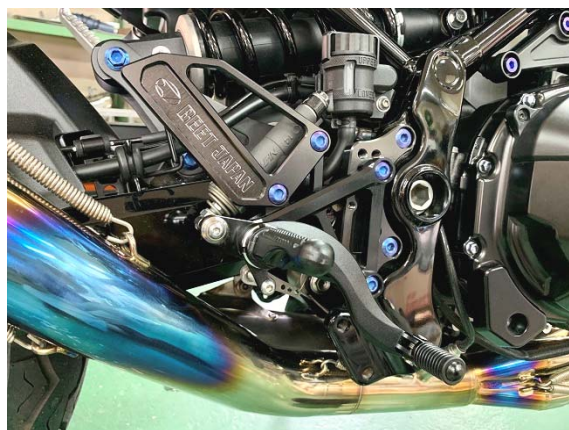

## Z900RS ハイパーバンク用チタンボルト SET

KAWASAKI Z900RS の弊社ハイパーバンク用に取り付けチタンボルト SET を受注生産いたします！

- ・ 主要な取り付けボルト1台分（12本）をチタン合金ボルトに変更するセットです。
- ・ 色はマジョーラブルーで、オリジナルのBEETロゴをレーザーマーキングしています。
- ・ また、カラーオーダーも対応。
- ・ ご注文頂いてから約1ヶ月で完成予定です。