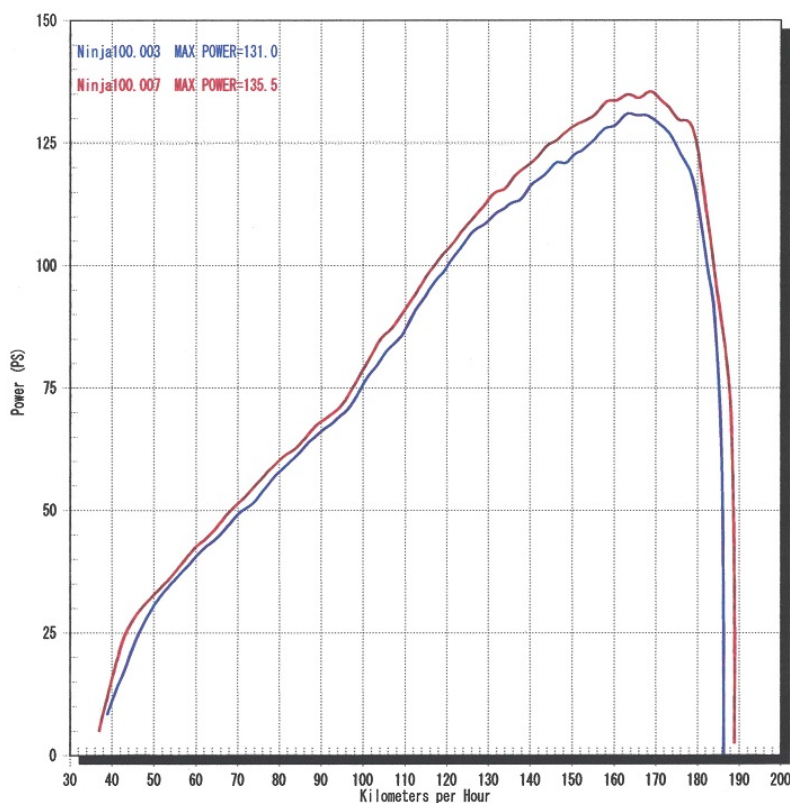

Dyno ベンチデーター

NASSERT Evolution Type II フルエキゾーストマフラーの組み込み状態にて i-CON III を装着して計測

青:NASSERT Evolution Type II 装着グラフ

赤:NASSERT Evolution Type II + i-CON III 装着グラフ

BEET JAPAN