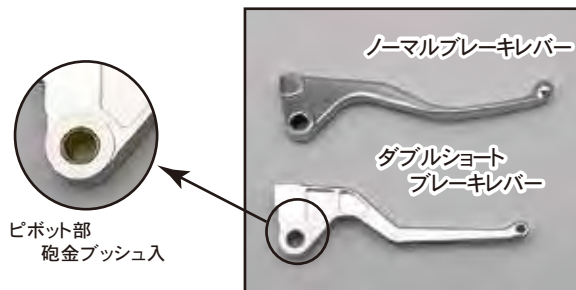

ダブルショートブレーキレバー

・ レバーを握る部分は、約ノーマルレバーの厚み分内側に位置し、
全長が約30mm短くなるデザインとなります。

ダブルショート
ブレーキレバー
装着イメージ

ピボット部
砲金ブッシュ入

ノーマルブレーキレバー

ダブルショート
ブレーキレバー

PARTS NO. 853500

**ダブルショート
ブレーキレバー**