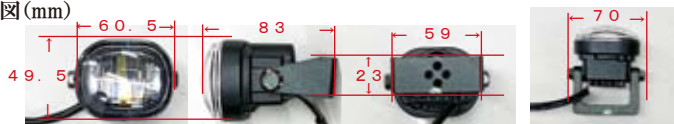

### LED フォグランプ

発売中

●当社フォグランプキットでカブシリーズやレブル用でも使用しているLEDフォグランプ スモールタイプを単品設定。補修品としての使用はもちろん、別の車輻への使用でも活躍します。単品1個販売。

- 12V/24V対応 ●消費電力:12V-0.82A (9W)/24V-0.4A (12.5W)
- 光度:12V-452LM/24V-449LM ●照射光:白 ●色温度:5000~6200K ●防塵防水規格:IP67
- 本体色:ブラック ●付属:ボタンキャップ M5×10 2本 ●取付ネジピッチ:11mm ●配線:茶/+・黒/-
- 寸法図(mm)