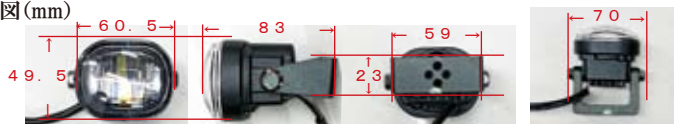

●フォグランプ LED スモール 12V 9W タイプ

品番**205-3272** 定価**¥11,000** (税抜 ¥10,000) JAN 4934154157845 W1