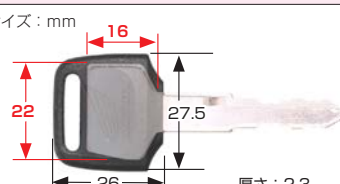

type1: レッド

type2: ブラック

type3: ガンメタ

純正メインキーの樹脂部を取り除き、アルミ削り出しビレットキーカバーを付け、スタイリッシュにドレスアップ

ビレットキーカバー type1

カラー	商品コード	税込価格	JANコード
レッド	000-9021120	¥2,420 (本体価格 ¥2,200)	4 990852 118007
ブラック	000-9021150		4 990852 118014
ガンメタ	000-9021190		4 990852 118021

●アルミ削り出し ●アルマイト仕上げ ●1ヶ販売
●純正ブランクキー品番: 35121-KEE-630

適合 スーパーカブ、モンキー・ゴリラ、グロム (FNo.JC61-1099999 等)

キーボックス周辺のクリアランスを確認してください。

ビレットキーカバー type2

カラー	商品コード	税込価格	JANコード
レッド	000-9021220	¥2,420 (本体価格 ¥2,200)	4 990852 118038
ブラック	000-9021250		4 990852 118045
ガンメタ	000-9021290		4 990852 118052

●アルミ削り出し ●アルマイト仕上げ ●1ヶ販売
●純正ブランクキー品番: 35121-MN9-611、35122-K26-B00

適合 グロム (FNo.JC61-1100001 ~ /JC75/JC92) 等

キーボックス周辺のクリアランスを確認してください。

ビレットキーカバー type3

カラー	商品コード	税込価格	JANコード
レッド	000-9021320	¥3,080 (本体価格 ¥2,800)	4 990852 118069
ブラック	000-9021350		4 990852 118076
ガンメタ	000-9021390		4 990852 118083