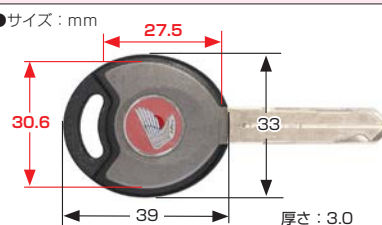

ビレットキーカバー type3

カラー	商品コード	税込価格	JANコード
レッド	000-9021320	¥3,080 (本体価格 ¥2,800)	4 990852 118069
ブラック	000-9021350		4 990852 118076
ガンメタ	000-9021390		4 990852 118083

●アルミ削り出し ●アルマイト仕上げ ●1ヶ販売
●純正ブランクキー品番: 351111-K0F-T01

適合 モンキー125、CT125・ハンターカブ等