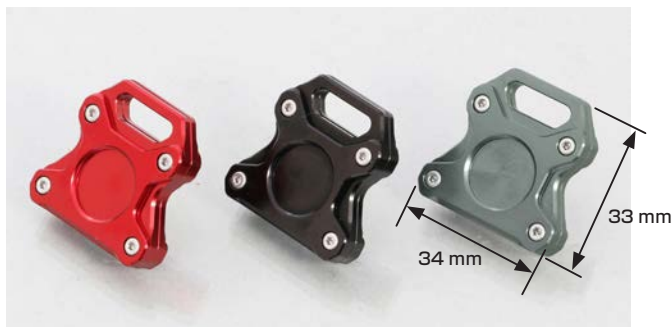

type1: レッド

type2: ブラック

type3: ガンメタ

純正メインキーの樹脂部を取り除き、アルミ削り出しビレットキーカバーを付け、スタイリッシュにドレスアップ

ビレットキーカバー type1

カラー	商品コード	税込価格	JANコード
レッド	000-9021120	¥2,420 (本体価格 ¥2,200)	4 990852 118007
ブラック	000-9021150		4 990852 118014
ガンメタ	000-9021190		4 990852 118021

●アルミ削り出し ●アルマイト仕上げ ●1ヶ販売
●純正ブランクキー品番: 35121-KEE-630

適合 スーパーカブ、モンキー・ゴリラ、グロム (FNo.JC61-1099999 等)

キーボックス周辺のクリアランスを確認してください。

ビレットキーカバー type2

カラー	商品コード	税込価格	JANコード
レッド	000-9021220	¥2,420 (本体価格 ¥2,200)	4 990852 118038
ブラック	000-9021250		4 990852 118045
ガンメタ	000-9021290		4 990852 118052

●アルミ削り出し ●アルマイト仕上げ ●1ヶ販売
●純正ブランクキー品番: 35121-MN9-611、35122-K26-B00

適合 グロム (FNo.JC61-1100001 ~ /JC75/JC92) 等

キーボックス周辺のクリアランスを確認してください。

ビレットキーカバー type3

カラー	商品コード	税込価格	JANコード
レッド	000-9021320	¥3,080 (本体価格 ¥2,800)	4 990852 118069
ブラック	000-9021350		4 990852 118076
ガンメタ	000-9021390		4 990852 118083