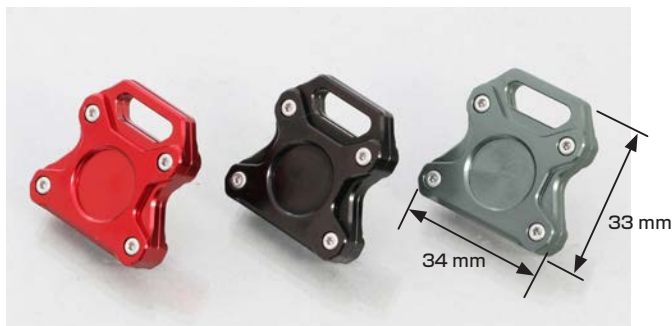

type1: レッド

type2: ブラック

type3: ガンメタ

純正メインキーの樹脂部を取り除き、アルミ削り出しビレットキーカバーを付け、スタイリッシュにドレスアップ

ビレットキーカバー type1

カラー	商品コード	税込価格	JANコード
レッド	000-9021120	¥2,420 (本体価格 ¥2,200)	4 990852 118007
ブラック	000-9021150		4 990852 118014
ガンメタ	000-9021190		4 990852 118021

●アルミ削り出し ●アルマイト仕上げ ●1ヶ販売
●純正ブランクキー品番: 35121-KEE-630

適合 スーパーカブ、モンキー・ゴリラ、グロム (FNo.JC61-1099999 等)

キーボックス周辺のクリアランスを確認してください。

ビレットキーカバー type2

カラー	商品コード	税込価格	JANコード
レッド	000-9021220	¥2,420 (本体価格 ¥2,200)	4 990852 118038
ブラック	000-9021250		4 990852 118045
ガンメタ	000-9021290		4 990852 118052

●アルミ削り出し ●アルマイト仕上げ ●1ヶ販売
●純正ブランクキー品番: 35121-MN9-611、35122-K26-B00

適合 グロム (FNo.JC61-1100001 ~ /JC75/JC92) 等

キーボックス周辺のクリアランスを確認してください。

ビレットキーカバー type3

カラー	商品コード	税込価格	JANコード
レッド	000-9021320	¥3,080 (本体価格 ¥2,800)	4 990852 118069
ブラック	000-9021350		4 990852 118076
ガンメタ	000-9021390		4 990852 118083