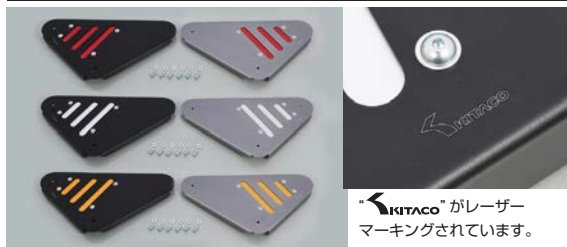

BRAND NEW ITEMS

2021 Vol.10-2

グロム (JC92)

アルミ2ピースサイドカバー!
6タイプラインナップ!

アルミ2ピースタイプのサイドカバー。ブラックとガンメタをベースにレッド/シルバー/ゴールドの3色をラインナップ

"KITACO" がレーザーマーキングされています。

サイドカバー SET

カラー	商品コード	税込価格	JAN コード
ブラック/レッド	615-1452020	¥16,500 (本体価格 ¥15,000)	4 990852 118670
ブラック/シルバー	615-1452060		4 990852 118687
ブラック/ゴールド	615-1452070		4 990852 118694
ガンメタ/レッド	615-1452120		4 990852 118700
ガンメタ/シルバー	615-1452160		4 990852 118717
ガンメタ/ゴールド	615-1452170		4 990852 118724

- アルミ製 ●アルマイト仕上げ ●2ピースタイプ ●取付ボルト類付属
- 左右1SET

適合 グロム (JC92 全車種)

アルミ削り出し!
チェーンアジャスターキャップ!!

アルミ削り出しのチェーンアジャスターキャップ。スイングアームエンドをドレスアップ。

チェーンアジャスターキャップ

カラー	商品コード	税込価格	JAN コード
レッド	519-1452920	¥5,280 (本体価格 ¥4,800)	4 990852 118649
ブラック	519-1452950		4 990852 118656
ガンメタ	519-1452990		4 990852 118663

- アルミ削り出し製 ●アルマイト仕上げ ●2ヶ1セット

適合 グロム (JC92 全車種)

転倒時、チェーンへの
巻き込み防止に!

転倒時、チェーンへの巻き込みを防ぐチェーンガード。レースレギュレーションにも対応。

チェーンガード

カラー	商品コード	税込価格	JAN コード
ブラック	554-1452050	¥8,250 (本体価格 ¥7,500)	4 990852 118786
シルバー	554-1452060		4 990852 118793

- アルミ製 ●アルマイト仕上げ ●レースレギュレーション対応

適合 グロム (JC92 全車種)、'21 HRC グロム (GROM5)