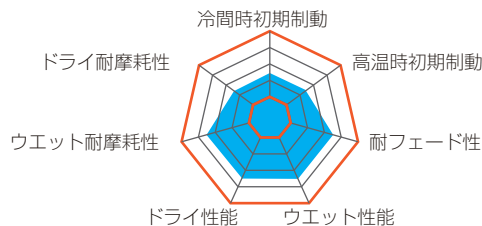

## SBS ブレーキパッド

ホンダ、スズキ

**扱い易さと高い耐久性を發揮!  
コストパフォーマンスに優れたストリート用パッド!  
ダンク, リード125, スーパーカブ110(JA59)等用**

STREET  
E236  
ブレーキライニング材:  
**セラミック**  
マトリックススワック採用

商品コード	税込価格	JANコード
777-0236000	¥3,960 (本体価格 ¥3,600)	4 990852 123964
適合	<b>HONDA ●フロント</b> ダンク (AF74/AF78 全車種)、スーパーカブ110 (JA59 全車種)、ディオ110 (JF58/JK03 全車種)、リード125 (FNo. JF45-1300001~)、リード125 (JK12 全車種) etc.	