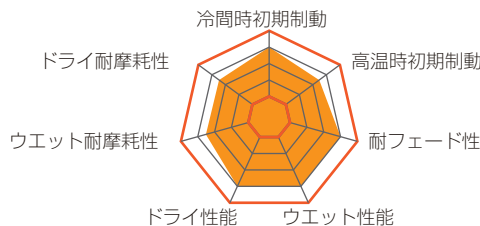

スカイウェーブ250/400/650、バグマン400用

STREET
182MS
ブレーキライニング材:
シンター