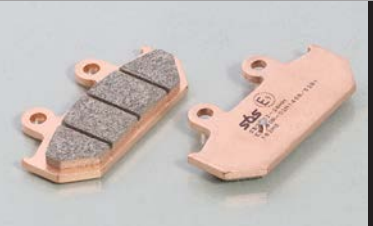

## SBS ブレーキパッド

ホンダ、スズキ

**扱い易さと高い耐久性を發揮!  
コストパフォーマンスに優れたストリート用パッド!  
ダンク, リード125, スーパーカブ110(JA59)等用**

STREET  
E236  
ブレーキライニング材:  
**セラミック**  
マトリックススワック採用

商品コード	税込価格	JANコード
777-0236000	¥3,960 (本体価格 ¥3,600)	4 990852 123964
適合	<b>HONDA ●フロント</b> ダンク (AF74/AF78 全車種)、スーパーカブ110 (JA59 全車種)、ディオ110 (JF58/JK03 全車種)、リード125 (FNo. JF45-1300001~)、リード125 (JK12 全車種) etc.	

**近年のロードモデル標準パッド!  
ストリート&スポーツ走行を両立!**

**スカイウェーブ250/400/650、バグマン400用**

STREET  
182MS  
ブレーキライニング材:  
**シンター**

商品コード	税込価格	JANコード
777-0182022	¥4,620 (本体価格 ¥4,200)	4 990852 124169
適合	<b>SUZUKI ●リア</b> スカイウェーブ250/S/LIMITED (FNo.CJ44A-100001~)、スカイウェーブ250 TYPE-M (FNo.CJ45A-100001~)、スカイウェーブ250 SS (FNo.CJ46A-100020~)、ジェンマ (FNo.CJ47A-100001~)、スカイウェーブ400/S/LIMITED (FNo.CK44A-100001~)、スカイウェーブ400/S/LIMITED (FNo.CK45A-100026~)、バグマン400 ABS (FNo.DU11A-100001~)、バグマン400 ABS (FNo.DU11N-100004~)、スカイウェーブ650/LIMITED/LX (FNo.CP51A-100001~)、スカイウェーブ650 LX (FNo.CP52A-100019~)	

**シルバーウイング400/600用**

STREET  
184MS  
ブレーキライニング材:  
**シンター**

商品コード	税込価格	JANコード
777-0184022	¥4,620 (本体価格 ¥4,200)	4 990852 124091
適合	<b>HONDA ●リア</b> シルバーウイング400 (FNo.NF01-100001~)、シルバーウイングGT400/ABS (FNo.NF03-1000001~)、シルバーウイング600 (FNo.PF01-100001~)、シルバーウイングGT600/ABS (FNo.PF02-1000001~)	