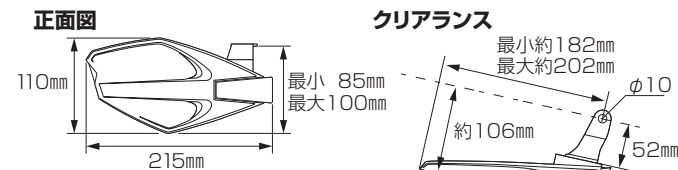

ライディング中の飛び石や走行風から手を保護するナックルカバーです。冬場は指先の寒さを軽減してくれます。