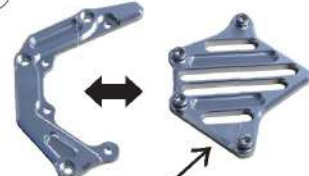

2pcs 構造で、装着後カバーのみ脱着可能。
スプロケットメンテナンスの作業性アップ

構造①

**ダストカバーが
汚れを最小限に!!
掃除がしやすい!!**

ダストカバー (フルキット付属)

スプロケットカバー前方を覆う事で、チェーンオイルでエンジンが汚れるのを防ぎます。

構造②

**ベアリング内蔵!!
スムーズなシフト操作!!**

シフトガイド (フルキット付属)

※純正スプロケットカバー使用不可。

Z900RS 用スプロケットカバーに取り付け可能なベアリング装備のシフトガイドです、シフトロッドを保持することでしなりを抑えダイレクトなシフトフィールとベアリング内蔵でスムーズなシフトフィールをサポート致します。

構造③

**外せるカバー!!
2pcs 構造で
メンテナンス
効率が良い**

2pcs 構造で、装着後カバーのみ脱着可能。
スプロケットメンテナンスの作業性アップ