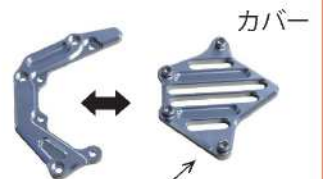

POSHFaith NEW ITEM INFORMATION 速報版

Z900RS / CAFE ('18 ~ '21)

スプロケットカバー フルキット

MADE IN JAPAN

アルミ削り出し/アルマイト仕上げ

Z900RS / Z900RS CAFE ('18~ '21) スプロケットカバー フルキット

スプロケットカバー | ダストカバー | シフトガイド | を | セットにしたフルキット | です。

2pcs 構造で、装着後カバーのみ脱着可能。
スプロケットメンテナンスの作業性アップ

構造①

**ダストカバーが
汚れを最小限に!!
掃除がしやすい!!**

ダストカバー (フルキット付属)

スプロケットカバー前方を覆う事で、チェーンオイルでエンジンが汚れるのを防ぎます。

構造②

**ベアリング内蔵!!
スムーズなシフト操作!!**

シフトガイド (フルキット付属)

※純正スプロケットカバー使用不可。

Z900RS 用スプロケットカバーに取り付け可能なベアリング装備のシフトガイドです、シフトロッドを保持することでしなりを抑えダイレクトなシフトフィールとベアリング内蔵でスムーズなシフトフィールをサポート致します。

構造③

**外せるカバー!!
2pcs 構造で
メンテナンス
効率が良い**

2pcs 構造で、装着後カバーのみ脱着可能。
スプロケットメンテナンスの作業性アップ