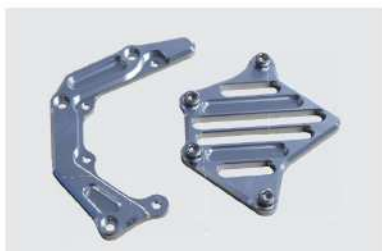

2pcs 構造で、装着後カバーのみ脱着可能。
スプロケットメンテナンスの作業性アップ

構造①

**ダストカバーが
汚れを最小限に!!
掃除がしやすい!!**

ダストカバー (フルキット付属)

スプロケットカバー前方を覆う事で、チェーンオイルでエンジンが汚れるのを防ぎます。

構造②

**ベアリング内蔵!!
スムーズなシフト操作!!**

シフトガイド (フルキット付属)

※純正スプロケットカバー使用不可。

Z900RS 用スプロケットカバーに取り付け可能なベアリング装備のシフトガイドです、シフトロッドを保持することでしなりを抑えダイレクトなシフトフィールとベアリング内蔵でスムーズなシフトフィールをサポート致します。

構造③

**外せるカバー!!
2pcs 構造で
メンテナンス
効率が良い**

2pcs 構造で、装着後カバーのみ脱着可能。
スプロケットメンテナンスの作業性アップ