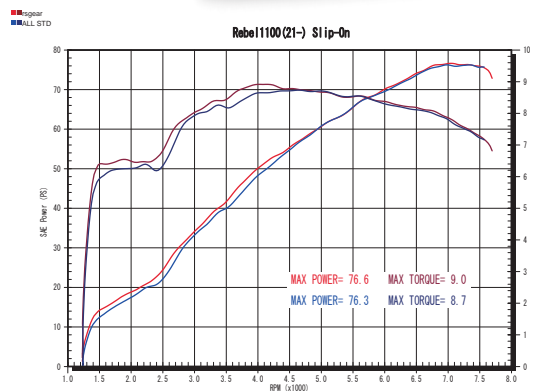

- ・政府認証品
- ・令和2年排出ガス規制適合
- ・車検対応
- ・オイル交換可
- ・オイルフィルター交換可
- ・純正オプションサドルバッグ使用可

Fun to Ride
RS Gear

<https://www.rsgear.co.jp/>

株式会社 アールズ・ギア