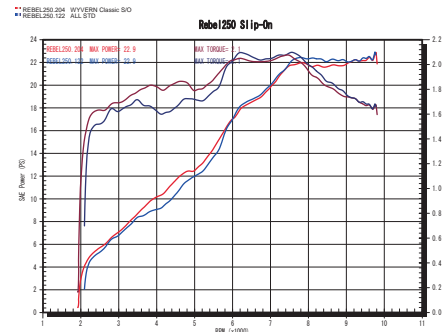

Rebel250 (17 ~)

Hyvern Classic Slip-on ブラックエディション

NEW デザインのサイレンサーエンドで新登場

徹底的なテスト開発により、低中回転域での大幅なトルク&パワーアップを実現。

実用回転域からのトルクフルなエンジン特性により、刺激的で心地良い

アメリカンクルーザーに変貌します。

サイレンサーエンドにアルミ合金削り出し加工による、ニューデザイン
リボルバースタイルサイレンサーを採用し、繰り返しの音質開発により
スタイルにマッチした、心躍る重低音シングルサウンドを実現した
刺激的なマフラーが完成しました。

2022年7月 全国一斉発売

Rebel250(17~) ワイバクラシック スリップオン マフラー

ブラックエディション 品番:WH29-A3CB JANコード:4582329789607 本体価格:¥68,000(税込価格:¥74,800)

適合型式 2BK-MC49

重量:2.8kg(STD:4.7kg)

- ・政府認証品
- ・オイル交換可
- ・オイルフィルター交換可
- ・純正オプションサドルバッグ使用可