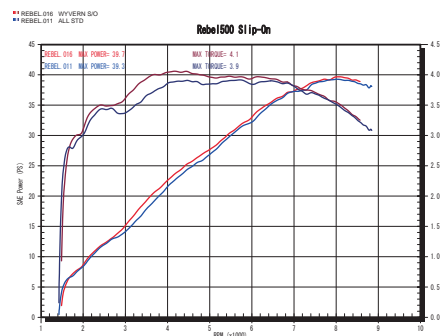

Rebel500 (17 ~)

WYVERN Classic Slip-on ブラックエディション

Rebel500(17~) ワイバクラシック スリップオン マフラー

ブラックエディション 品番:WH28-A3CB JANコード:4582329789591 本体価格:¥68,000(税込価格:¥74,800)

適合型式 2BL-PC60

重量:2.8kg(STD:4.3kg)

NEW デザインのサイレンサーエンドで新登場

徹底的なテスト開発により、低中回転域での大幅なトルク&パワーアップを実現。

実用回転域からのトルクフルなエンジン特性により、刺激的で心地良い
アメリカンクルーザーに変貌します。

サイレンサーエンドにアルミ合金削り出し加工による、ニューデザイン
リボルバースタイルサイレンサーを採用し、繰り返しの音質開発により
スタイルにマッチした、心躍る重低音ツインサウンドを実現した
刺激的なマフラーが完成しました。

2022年7月 全国一斉発売