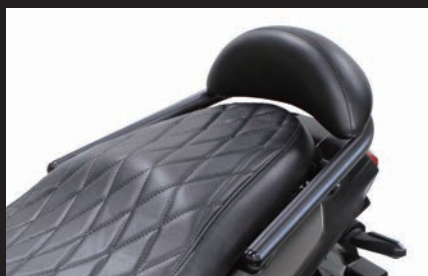

■グラブバー(バックレスト付き)

ADV150

加減速や荒れた路面において、パッセンジャーをサポートする“グラブバー(バックレスト付き)”新登場!!

快適性の向上とデザインに拘ったグラブバーです。加減速や悪路走行における揺れに対し、パッセンジャーの姿勢保持をサポートすることで、安全性が向上します。握り心地とテール形状のマッチングを求めたΦ28.6mmメインパイプにエンドキャップを装備することで、実用性と共にドレスアップ効果を高めています。又、バックレストが付属している為、ホールド感を高め、パッセンジャーの疲労を軽減すると共に快適性を与えます。

本製品の取付けは、純正のリアグリップ固定位置を使用し、グラブバーを装着する為、しっかりと固定することが出来ます。

※純正リアグリップとの同時装着は出来ません。

グラブバー(クロムメッキ)

装着(クロムメッキ)

装着(クロムメッキ)

グラブバー(ブラック塗装)

装着(ブラック塗装)

装着(ブラック塗装)

品名	グラブバー(クロムメッキ/バックレスト付き)
対象車両	ADV150(KF38-1000001~)
品番	09-11-0211
JANコード	4514162280522
価格(税抜)	¥19,800
発売日	2020年7月上旬発売予定

品名	グラブバー(ブラック塗装/バックレスト付き)
対象車両	ADV150(KF38-1000001~)
品番	09-11-0212
JANコード	4514162281215
価格(税抜)	¥19,800
発売日	2020年5月下旬発売予定