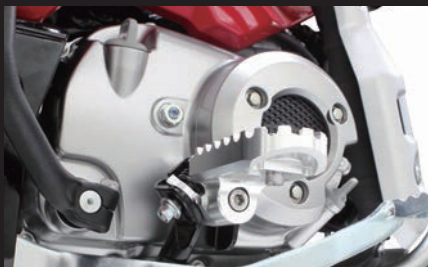

■ビレットワイドステップキット(シルバー)

CT125・レブル250

ノーマルステップ交換型のオールアルミ削り出し“ビレットワイドステップキット(シルバー)”新登場!!

ノーマルステップ交換型のオールアルミ削り出しワイドステップです。ノーマルと同様に可倒構造を継承しています。ステップと靴底の当たり面を大きくしたワイドサイズを採用することで、ライディング中のホールド感を高めます。又滑り止めとして、ステップ本体とインナーステップに多数の爪を配置することでフィットポジションが安定し、快適なライディングをお楽しみ頂けます。ステップ本体、インナーステップはアルミ材を大胆に削り込み、表面にアルマイトを施しています。

■対象車両のノーマルステップラバーにより、ラバーステップ仕様にする事が出来ます。本製品はインナーステップを取り外すことで、ノーマルのラバーとプレートが装着出来ます。トラッキングスタイルや街乗りスタイルなど使用用途に合わせ、ステップをカスタマイズ出来ます。

装着 (CT125)

装着 (CT125)

装着 (CT125/ラバーステップ仕様)

装着 (レブル250)

装着 (レブル250)

装着 (レブル250/ラバーステップ仕様)

06-13-0088

|        |   |
|--------|---|
| 品名     | ビレットワイドステップキット(シルバー)                            |
| 対象車両   | CT125 (JA55-1000001~)<br>レブル250 (MC49-1000001~) |
| 品番     | 06-13-0088                                      |
| JANコード | 4514162282083                                   |
| 価格(税抜) | ¥16,800   |
| 発売日    | 2020年6月中旬発売予定                                   |