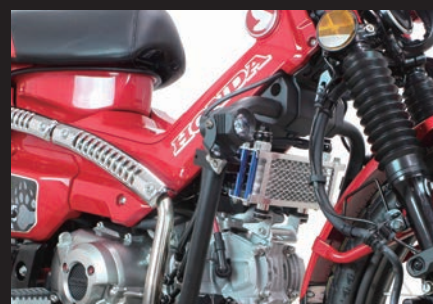

装着(サブフレームキット&LEDフォグランプキット)